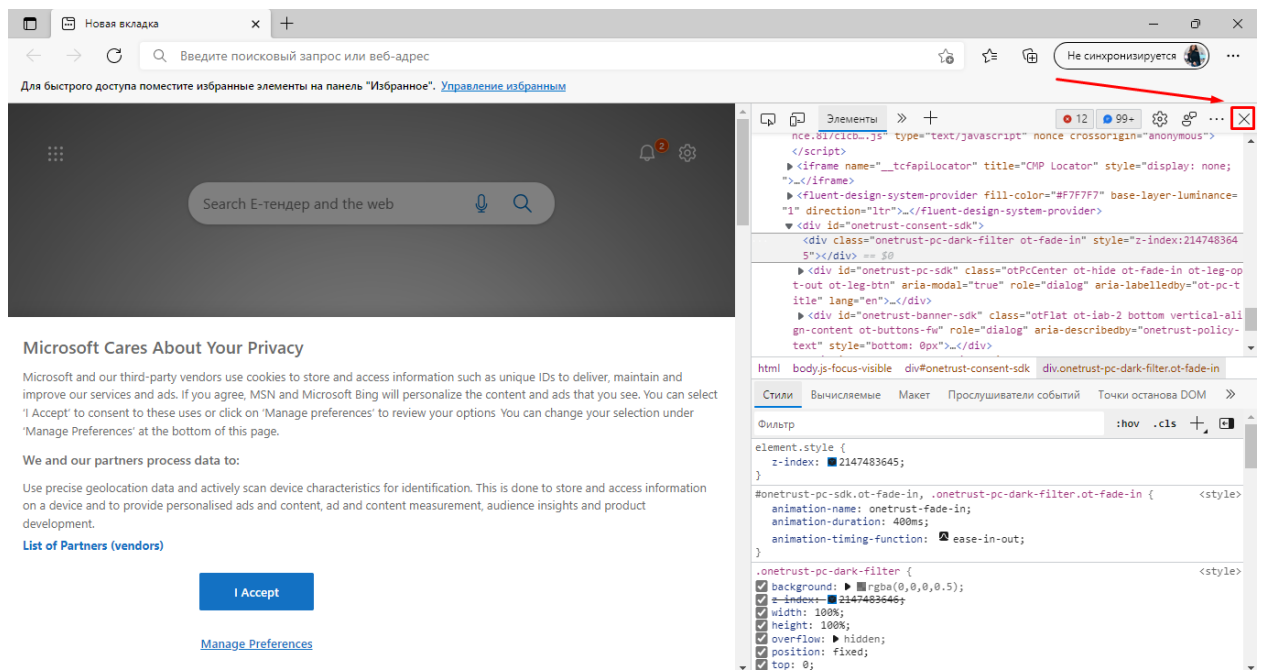

Очищення кешу в браузері Microsoft Edge

На пустому місці на сторінці натискаєте один раз правою кнопкою миші.
Після чого натискаєте лівою кнопкою миші на «Проверить»

У вас справа відкривається консоль. Далі натискаєте один раз правою кнопкою миші на круглу стрілку (показано на картинці нижче)

Та обираете «Очистка кеша и жесткая перезагрузка»

По закінченню очищення можна закрити консоль. Для цього потрібно натиснути на хрестик (показано на картинці нижче)

Після чого оновлюєте сторінку MIC Health24 та заходите.