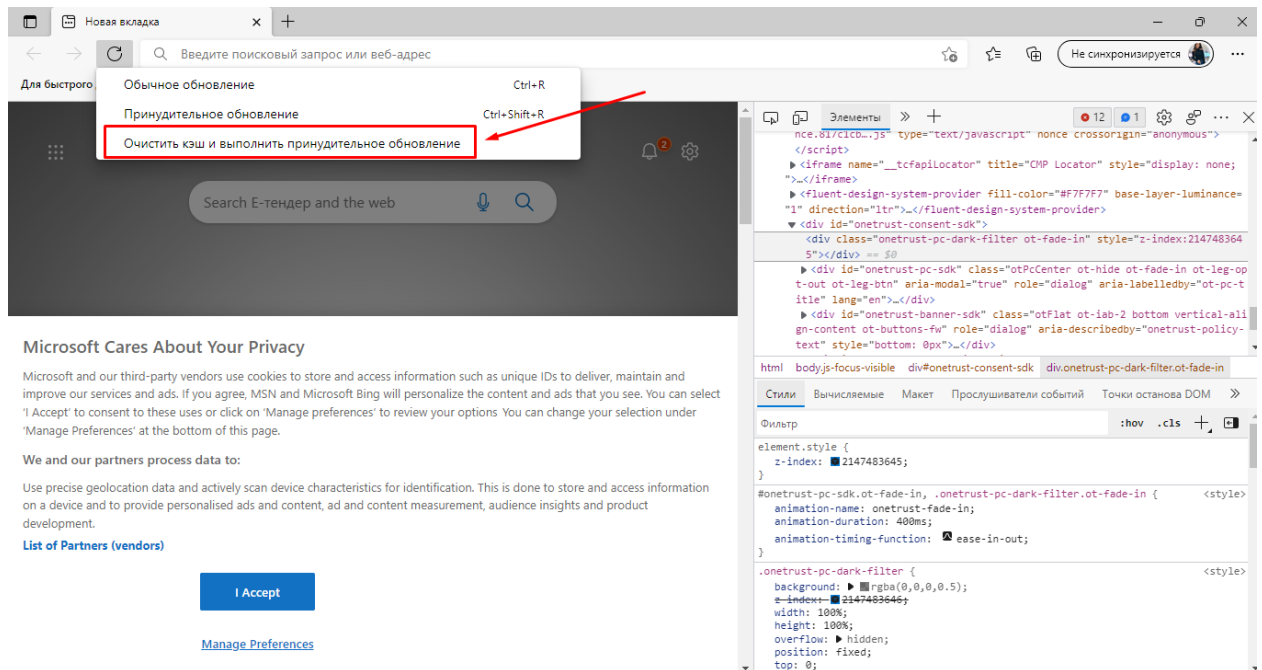

Очищення кешу в браузері Microsoft Edge

На пустому місці на сторінці натискаєте один раз правою кнопкою миші.
Після чого натискаєте лівою кнопкою миші на «Проверить»

У вас справа відкривається консоль. Далі натискаєте один раз правою кнопкою миші на круглу стрілку (показано на картинці нижче)

Та обираете «Очистка кеша и жесткая перезагрузка»

По закінченню очищення можна закрити консоль. Для цього потрібно натиснути на хрестик (показано на картинці нижче)

Після чого оновлюєте сторінку MIC Health24 та заходите.