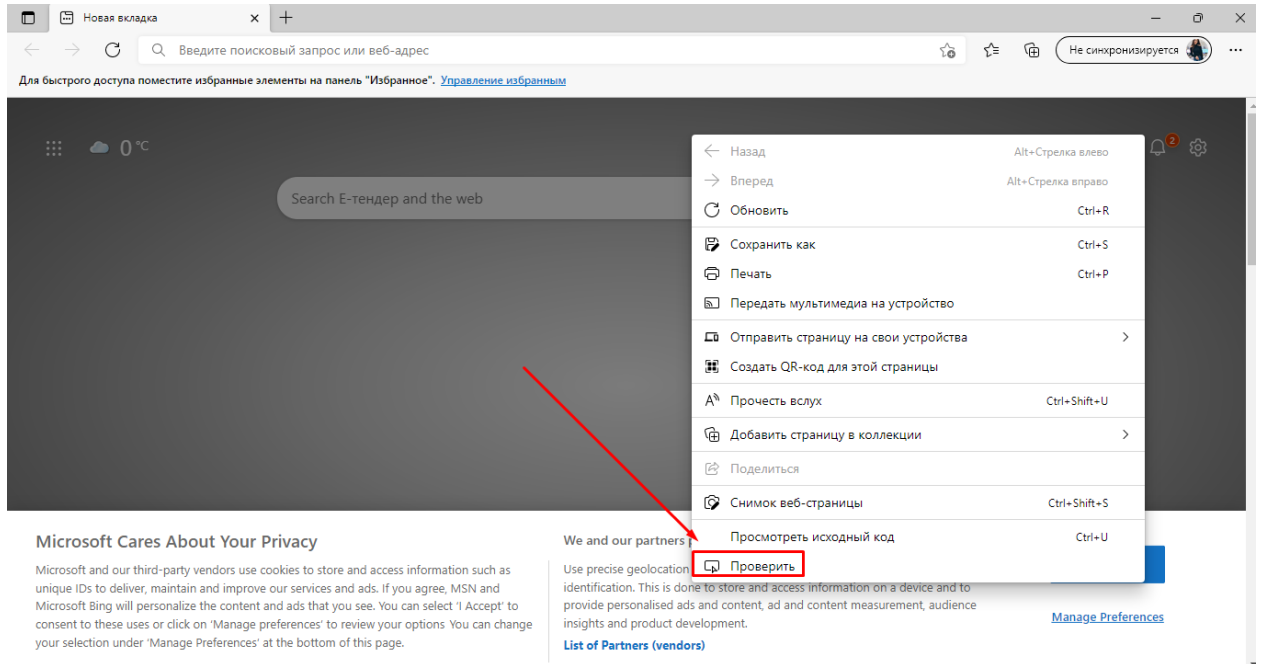

Очищення кешу в браузері Microsoft Edge

На пустому місці на сторінці натискаєте один раз правою кнопкою миші.
Після чого натискаєте лівою кнопкою миші на «Проверить»

У вас справа відкривається консоль. Далі натискаєте один раз правою кнопкою миші на круглу стрілку (показано на картинці нижче)

Та обираете «Очистка кеша и жесткая перезагрузка»

По закінченню очищення можна закрити консоль. Для цього потрібно натиснути на хрестик (показано на картинці нижче)

Після чого оновлюєте сторінку MIC Health24 та заходите.