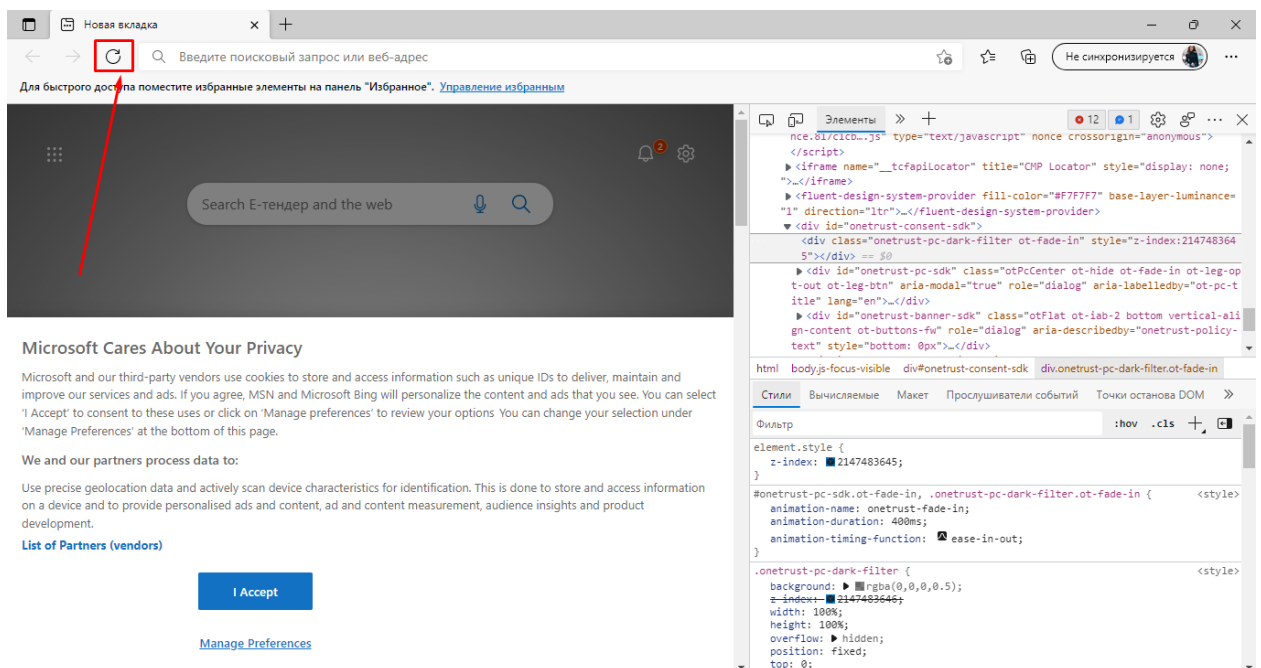

Очищення кешу в браузері Microsoft Edge

На пустому місці на сторінці натискаєте один раз правою кнопкою миші.
Після чого натискаєте лівою кнопкою миші на «Проверить»

У вас справа відкривається консоль. Далі натискаєте один раз правою кнопкою миші на круглу стрілку (показано на картинці нижче)

Та обираете «Очистка кеша и жесткая перезагрузка»

По закінченню очищення можна закрити консоль. Для цього потрібно натиснути на хрестик (показано на картинці нижче)

Після чого оновлюєте сторінку MIC Health24 та заходите.